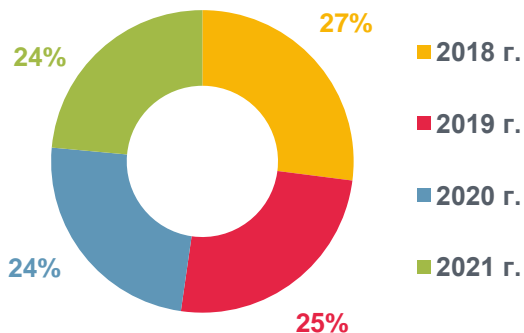

Численность женщин в Тамбовской области, на 1 января 2022 года, тыс. человек

528,5

Суммарный коэффициент рождаемости, за 2021 год

1,284

Число родившихся детей по возрасту матери, на конец 2021 года

Возраст	%
до 17	1,2
18-19	3,5
20-24	18,2
25-29	29,4
30-34	30,2
35-39	14,5
40-44	2,9
45 и старше	0,1

Число родившихся у женщин, не состоявших в браке, за 2021 год, человек

1314

в % от общего числа родившихся

18,2

Число родившихся детей, за 2021 год, человек